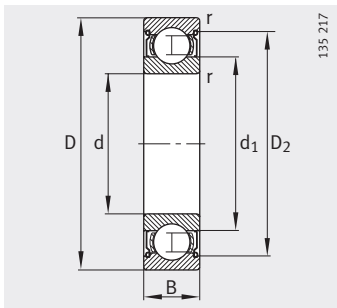

Шарико-подшипники радиальные

однорядные,
открытые или
с уплотнениями

Уплотнения 2RSR

Таблица размеров (продолжение) · Размеры в мм

Условное обозначение	Масса m ≈кг	Размеры						
		d	D	B	r мин.	D ₁ ≈	D ₂ ≈	d ₁ ≈
61804	0,018	20	32	7	0,3	28,1	–	24
61804-2RSR	0,018	20	32	7	0,3	–	29,2	24
61804-2Z	0,018	20	32	7	0,3	–	29,2	24
61904	0,037	20	37	9	0,3	31,8	–	25,2
61904-2RSR	0,037	20	37	9	0,3	–	33,2	25,2
61904-2Z	0,037	20	37	9	0,3	–	33,2	25,2
16004	0,05	20	42	8	0,3	34,7	–	27,2
6004	0,069	20	42	12	0,6	35,5	–	26,6
6004-2RSR	0,071	20	42	12	0,6	–	37,4	26,6
6004-2Z	0,071	20	42	12	0,6	–	37,4	26,6
6204	0,106	20	47	14	1	38,4	–	28,8
6204-2RSR	0,11	20	47	14	1	–	41	28,8
6204-2Z	0,11	20	47	14	1	–	41	28,8
62204-2RSR	0,139	20	47	18	1	–	41	28,8
6304	0,151	20	52	15	1,1	41,9	–	30,3
6304-2RSR	0,155	20	52	15	1,1	–	44,4	30,3
6304-2Z	0,155	20	52	15	1,1	–	44,4	30,3
62304-2RSR	0,209	20	52	21	1,1	–	44,4	30,3
6404	0,414	20	72	19	1,1	59,6	–	44,6