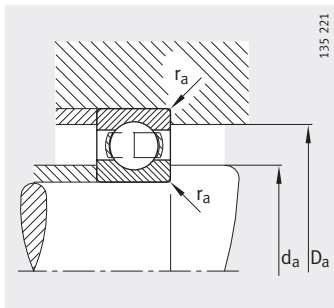

Присоединительные размеры
Открытый подшипник