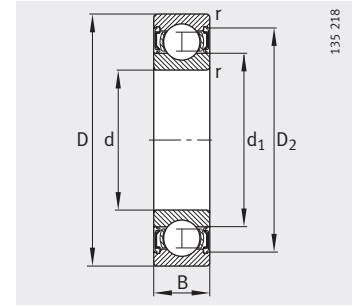

Шарико-подшипники радиальные

однорядные,
открытые или
с уплотнениями

Уплотнения 2RSR

Таблица размеров (продолжение) · Размеры в мм

Условное обозначение	Масса m ≈кг	Размеры						
		d	D	B	r мин.	D ₁ ≈	D ₂ ≈	d ₁ ≈
61804	0,018	20	32	7	0,3	28,1	–	24
61804-2RSR	0,018	20	32	7	0,3	–	29,2	24
61804-2Z	0,018	20	32	7	0,3	–	29,2	24
61904	0,037	20	37	9	0,3	31,8	–	25,2
61904-2RSR	0,037	20	37	9	0,3	–	33,2	25,2
61904-2Z	0,037	20	37	9	0,3	–	33,2	25,2
16004	0,05	20	42	8	0,3	34,7	–	27,2
6004	0,069	20	42	12	0,6	35,5	–	26,6
6004-2RSR	0,071	20	42	12	0,6	–	37,4	26,6
6004-2Z	0,071	20	42	12	0,6	–	37,4	26,6
6204	0,106	20	47	14	1	38,4	–	28,8
6204-2RSR	0,11	20	47	14	1	–	41	28,8
6204-2Z	0,11	20	47	14	1	–	41	28,8
62204-2RSR	0,139	20	47	18	1	–	41	28,8
6304	0,151	20	52	15	1,1	41,9	–	30,3
6304-2RSR	0,155	20	52	15	1,1	–	44,4	30,3
6304-2Z	0,155	20	52	15	1,1	–	44,4	30,3
62304-2RSR	0,209	20	52	21	1,1	–	44,4	30,3
6404	0,414	20	72	19	1,1	59,6	–	44,6