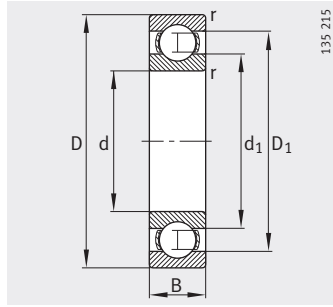

Шарико-подшипники радиальные

однорядные,
открытые или
с уплотнениями

Уплотнения 2RSR

Таблица размеров (продолжение) · Размеры в мм

Условное обозначение	Масса m ≈кг	Размеры						
		d	D	B	r мин.	D ₁ ≈	D ₂ ≈	d ₁ ≈
61804	0,018	20	32	7	0,3	28,1	–	24
61804-2RSR	0,018	20	32	7	0,3	–	29,2	24
61804-2Z	0,018	20	32	7	0,3	–	29,2	24
61904	0,037	20	37	9	0,3	31,8	–	25,2
61904-2RSR	0,037	20	37	9	0,3	–	33,2	25,2
61904-2Z	0,037	20	37	9	0,3	–	33,2	25,2
16004	0,05	20	42	8	0,3	34,7	–	27,2
6004	0,069	20	42	12	0,6	35,5	–	26,6
6004-2RSR	0,071	20	42	12	0,6	–	37,4	26,6
6004-2Z	0,071	20	42	12	0,6	–	37,4	26,6
6204	0,106	20	47	14	1	38,4	–	28,8
6204-2RSR	0,11	20	47	14	1	–	41	28,8
6204-2Z	0,11	20	47	14	1	–	41	28,8
62204-2RSR	0,139	20	47	18	1	–	41	28,8
6304	0,151	20	52	15	1,1	41,9	–	30,3
6304-2RSR	0,155	20	52	15	1,1	–	44,4	30,3
6304-2Z	0,155	20	52	15	1,1	–	44,4	30,3
62304-2RSR	0,209	20	52	21	1,1	–	44,4	30,3
6404	0,414	20	72	19	1,1	59,6	–	44,6