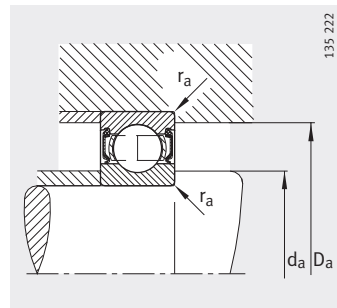

Присоединительные размеры
Подшипник с уплотнениями

Присоединительные размеры			Грузоподъемность		Нагрузка предела усталости C_{ur} Н	Предельная частота вращения n_G мин⁻¹	Базовая тепловая частота вращения n_B мин⁻¹
d_a мин.	D_a макс.	r_a макс.	дин. C_r Н	стат. C_{0r} Н			
22	30	0,3	3 900	2 320	117	24 000	16 600
22	30	0,3	3 900	2 320	117	11 500	–
22	30	0,3	3 900	2 320	117	19 000	16 600
22	35	0,3	6 300	3 700	191	22 000	17 000
22	35	0,3	6 300	3 700	191	11 500	–
22	35	0,3	6 300	3 700	191	18 000	17 000
22	40	0,3	6 950	4 050	202	22 000	14 300
23,2	38,8	0,6	9 300	5 000	285	20 000	18 900
23,2	38,8	0,6	9 300	5 000	285	12 000	–
23,2	38,8	0,6	9 300	5 000	285	17 000	18 900
25,6	41,4	1	12 700	6 550	440	18 000	16 300
25,6	41,4	1	12 700	6 550	440	10 000	–
25,6	41,4	1	12 700	6 550	440	15 000	16 300
25,6	41,4	1	12 700	6 550	385	10 000	–
27	45	1	16 000	7 800	530	34 000	14 400
27	45	1	16 000	7 800	530	9 500	–
27	45	1	16 000	7 800	530	14 000	14 400
27	45	1	16 000	7 800	495	9 500	–
27	65	1	29 000	16 300	1 020	24 000	12 100