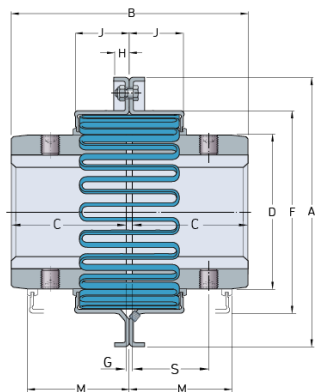

PHE 1140TGRID

Size	1140
Nominal torque (Nm)	28600
Max speed (r/min)	2200
Min. bore (mm)	66
Max. bore (mm)	184
Weight (kg)	5