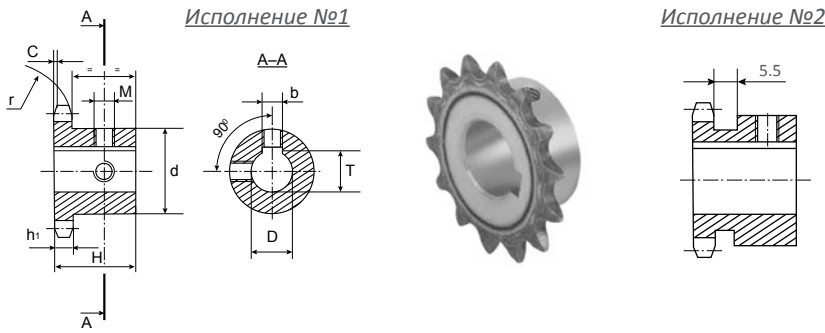

# 06B-1 3/8" x 7/32"

ЦЕПЬ	ISO, мм
Тип	<b>06B-1 DIN 8187 ISO/R606</b>
Шаг	<b>9,525</b>
Внутренняя ширина	<b>5,72</b>
Ø ролика	<b>6,35</b>
ЗВЕЗДОЧКИ	
Радиус зуба r	<b>10,0</b>
Ширина радиуса C	<b>1,0</b>
Ширина зуба h <sub>1</sub>	<b>5,3</b>