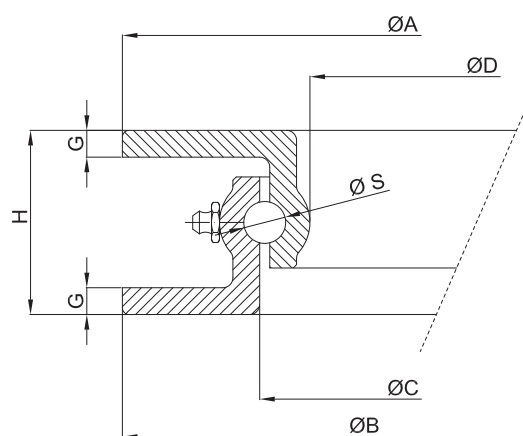

AGRICULTURAL SLEWING BEARINGS - RALLE AGRICOLE

ISB Code Codice ISB	ØA	ØB	ØC	ØD	H	G	ØS	Axial Capacity Portata assiale	Weight Peso
	±5	±5	±5	±5	±3				
	[mm]	[mm]	[mm]	[mm]	[mm]				
AG.0300.55	300	300	225	200	55	8	12,5	500	5
AG.0400.55	400	400	321	300	55	8	12,5	750	7
AG.0500.55	500	500	421	400	55	8	12,5	1000	9
AG.0500.65	500	500	410	388	65	9	12,5	1000	15
AG.0600.65	600	600	510	486	65	9	12,5	1500	20
AG.0650.65	650	650	560	536	65	9	12,5	1600	22
AG.0700.65	700	700	610	587	65	9	14	2000	24
AG.0750.65	750	750	660	636	65	9	14	2100	26
AG.0800.65	800	800	710	688	65	9	14	2500	27
AG.0850.65	850	850	760	728	65	9	14	3000	29
AG.0900.65	900	900	810	786	65	9	14	3500	32
AG.0950.65	950	950	860	837	65	9	14	3500	33
AG.1000.65	1000	1000	910	888	65	9	14	4000	35
AG.1050.65	1050	1050	960	938	65	9	14	4500	37
AG.1100.65	1100	1100	1010	988	65	9	14	4500	40