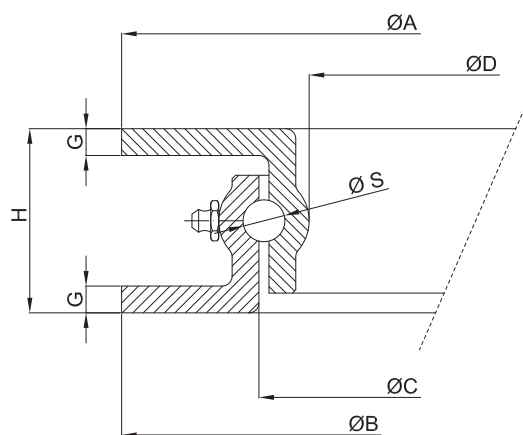

AGRICULTURAL SLEWING BEARINGS - RALLE AGRICOLE

ISB Code Codice ISB	ØA	ØB	ØC	ØD	H	G	ØS	Axial Capacity Portata assiale	Weight Peso
	±5	±5	±5	±5	±3				
	[mm]	[mm]	[mm]	[mm]	[mm]				
AGR.0300.55	300	315	240	215	55	8	1/2"	500	7
AGR.0400.55	400	415	340	310	55	8	1/2"	750	10,3
AGR.0500.55	500	515	440	415	55	8	1/2"	1000	12,5
AGR.0530.55	530	545	470	445	55	8	1/2"	1100	13,5
AGR.0600.55	600	590	528	500	55	8	1/2"	1500	16
AGR.0700.55	700	700	620	595	55	8	1/2"	2000	17
AGR.0745.55	745	745	670	645	55	8	1/2"	2200	20
AGR.0800.55	800	800	720	695	55	8	1/2"	2500	23
AGR.0850.55	850	850	770	745	55	8	1/2"	3000	25
AGR.0800.70	800	800	705	680	70	8	1/2"	2500	28
AGR.0900.70	900	900	800	775	70	8	1/2"	3500	32
AGR.0950.70	950	945	850	825	70	8	9/16"	4000	35
AGR.1000.70	1000	1000	905	875	70	8	9/16"	4500	37
AGR.1050.70	1050	1050	955	925	70	8	9/16"	5000	40
AGR.1100.70	1100	1100	1000	975	70	8	5/8"	6000	41
AGR.1200.70	1200	1190	1095	1075	70	8	5/8"	10000	45
AGR.1000.80	1000	1015	900	875	80	8	5/8"	6000	41
AGR.1100.80	1100	1100	1000	970	80	8	5/8"	8000	45
AGR.1090.90	1090	1090	980	955	90	8	5/8"	8000	46
AGR.1200.90	1200	1200	1085	1055	90	8	5/8"	8500	56
AGR.1100.90	1100	1110	985	955	90	10	7/8"	10000	60
AGR.1200.90	1200	1205	1090	1045	90	10	7/8"	12000	70