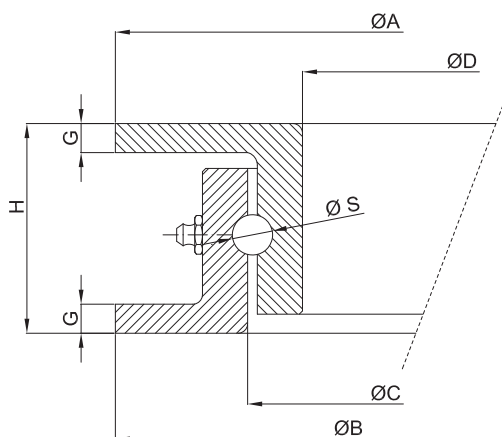

AGRICULTURAL SLEWING BEARINGS - RALLE AGRICOLE

ISB Code Codice ISB	ØA	ØB	ØC	ØD	H	G	ØS	Axial Capacity Portata assiale	Weight Peso
	±5	±5	±5	±5	±3				
	[mm]	[mm]	[mm]	[mm]	[mm]				
ST.0200.45	200	200	150	130	45	8	1/2"	200	5
ST.0300.50	300	300	240	215	50	8	1/2"	300	9,9
ST.0400.55	400	400	325	305	55	6	1/2"	400	10,3