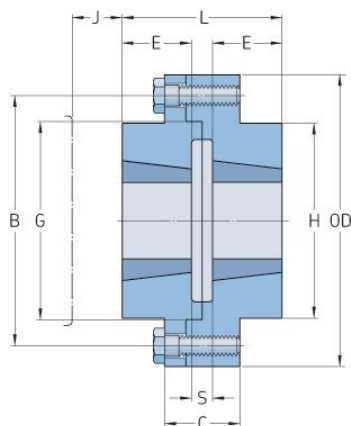

PHE R45MHTB

Size	R45
Bushing no.	4535
Max. bore (mm)	125
D (mm)	330
C (mm)	86
E (mm)	89
H (mm)	230
G Nominal (mm)	241
B Nominal (mm)	246
S+ (mm)	7
J* (mm)	89
L (mm)	185
Weight (kg)	80