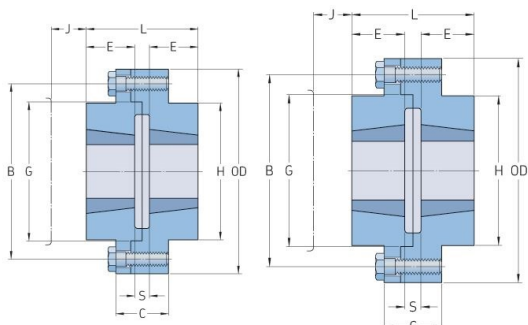

PHE R35FTB

Size	R35
Bushing no.	3525
Max. bore (mm)	100
D (mm)	248
C (mm)	75
E (mm)	65
H (mm)	178
G Nominal (mm)	178
B Nominal (mm)	213
S+ (mm)	7
J* (mm)	67
L (mm)	137
Weight (kg)	34