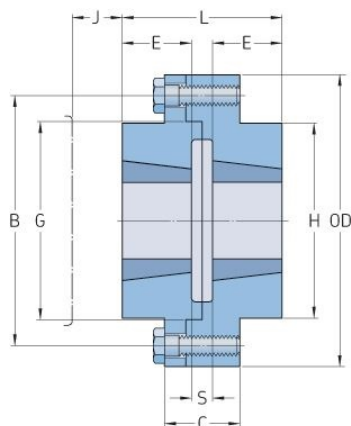

PHE R30MHTB

Size	R30
Bushing no.	3020
Max. bore (mm)	75
D (mm)	216
C (mm)	65
E (mm)	51
H (mm)	146
G Nominal (mm)	152
B Nominal (mm)	181
S+ (mm)	7
J* (mm)	54
L (mm)	109
Weight (kg)	20