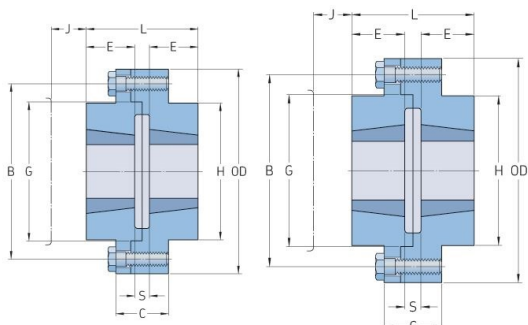

PHE R25FTB

Size	R25
Bushing no.	2517
Max. bore (mm)	60
D (mm)	178
C (mm)	51
E (mm)	45
H (mm)	123
G Nominal (mm)	127
B Nominal (mm)	149
S+ (mm)	7
J* (mm)	48
L (mm)	97
Weight (kg)	11