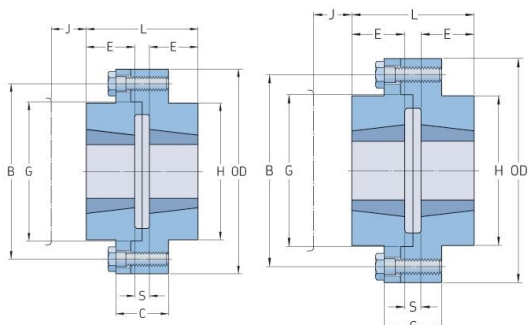

PHE R16FTB

Size	R16
Bushing no.	1615
Max. bore (mm)	42
D (mm)	127
C (mm)	43
E (mm)	38
H (mm)	80
G Nominal (mm)	89
B Nominal (mm)	105
S+ (mm)	7
J* (mm)	38
L (mm)	83
Weight (kg)	4.5