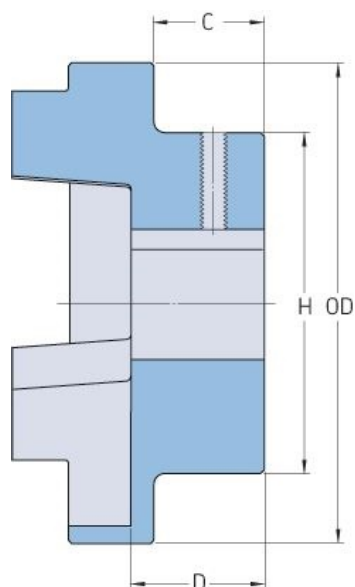

PHE FRC70RSB

Size	70
Nominal torque (Nm)	31.5
Max torque (Nm)	72
Weight (kg)	0.5
OD (mm)	69
C (mm)	20
H (mm)	60
D (mm)	23.5