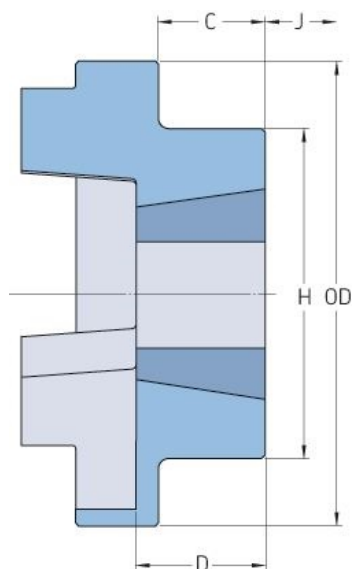

# PHE FRC70HTB

|                     |      |
|---------------------|------|
| Size                | 70   |
| Bushing no.         | 1008 |
| Nominal torque (Nm) | 31.5 |
| Max torque (Nm)     | 72   |
| Weight (kg)         | 0.5  |
| OD (mm)             | 69   |
| C (mm)              | 20   |
| H (mm)              | 60   |
| D (mm)              | 23.5 |