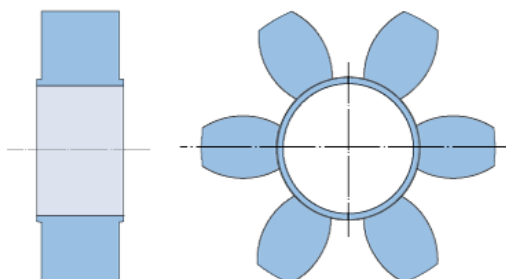

PHE FRC70FR

Size	70
Nominal torque (Nm)	31.5
Max torque (Nm)	72
Max speed (r/min)	3600
Min. bore (mm)	9
Max. bore (mm)	28
Weight (kg)	333