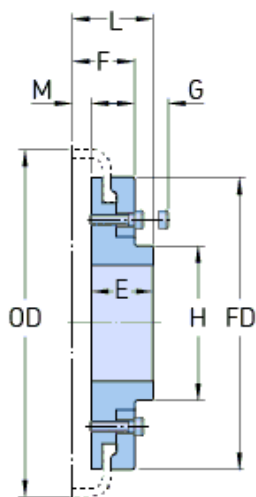

PHE F90RSBFLG

Size	90
Min. bore (mm)	30
Max. bore (mm)	75
Weight (kg)	7.1
E (mm)	49