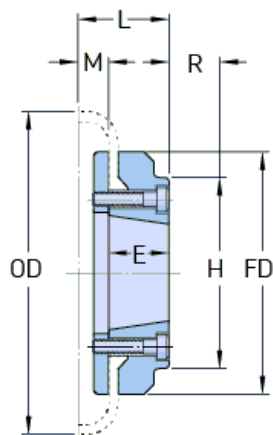

PHE F60FTBFLG

Size	60
Bushing no.	1610
Nominal torque (Nm)	-
Max torque (Nm)	-
Max speed (r/min)	-
Min. bore (mm)	14
Max. bore (mm)	42
Weight (kg)	0.00052
E (mm)	25