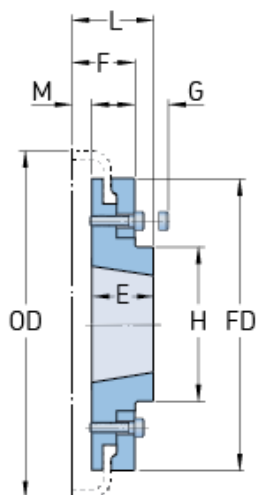

PHE F220FTBFLG

Size	220
Bushing no.	5040
Nominal torque (Nm)	-
Max torque (Nm)	-
Max speed (r/min)	-
Min. bore (mm)	70
Max. bore (mm)	125
Weight (kg)	2.104
E (mm)	102