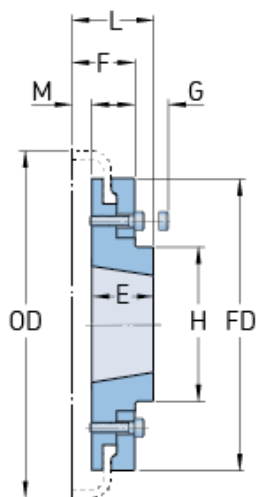

# PHE F160FTBFLG

Size	160
Bushing no.	4030
Nominal torque (Nm)	-
Max torque (Nm)	-
Max speed (r/min)	-
Min. bore (mm)	40
Max. bore (mm)	115
Weight (kg)	0.38
E (mm)	76