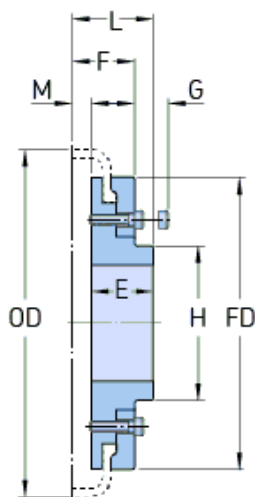

PHE F120RSBFLG

Size	120
Min. bore (mm)	36
Max. bore (mm)	100
Weight (kg)	16.9
E (mm)	70