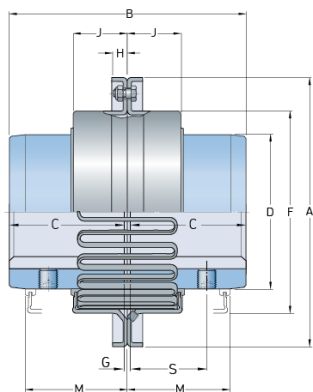

PHE 1170TGRSB

Size	1170
Nominal torque (Nm)	74600
Max speed (r/min)	1600
Min. bore (mm)	133
Max. bore (mm)	279
Weight (kg)	192.2