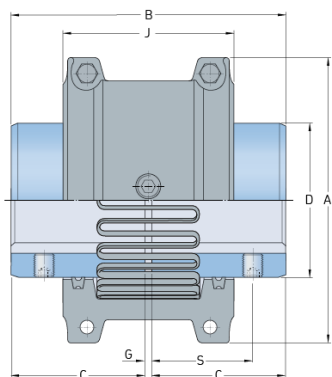

PHE 1170TGHCOVER

Size	1170
Nominal torque (Nm)	74600
Max speed (r/min)	1225
Min. bore (mm)	133
Max. bore (mm)	279
Weight (kg)	38.4