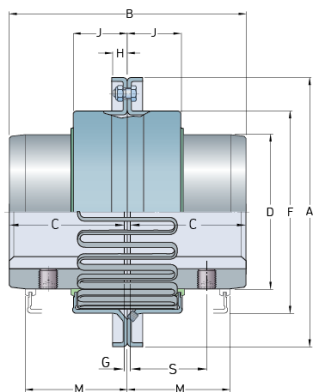

# PHE 1120TGVCOVER

Size	1120
Nominal torque (Nm)	13700
Max speed (r/min)	2700
Min. bore (mm)	60
Max. bore (mm)	136
Weight (kg)	6.2