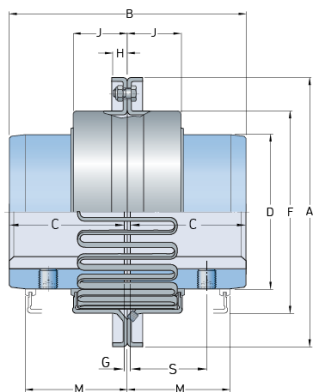

PHE 1120TGRSB

Size	1120
Nominal torque (Nm)	13700
Max speed (r/min)	2700
Min. bore (mm)	60
Max. bore (mm)	136
Weight (kg)	32.4