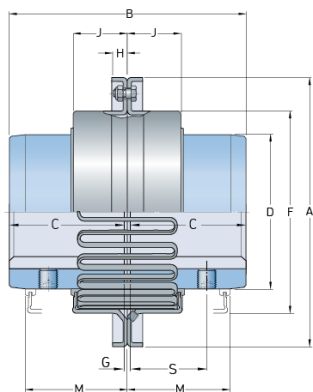

PHE 1110TGRSB

Size	1110
Nominal torque (Nm)	9320
Max speed (r/min)	3000
Min. bore (mm)	41
Max. bore (mm)	117
Weight (kg)	21.8