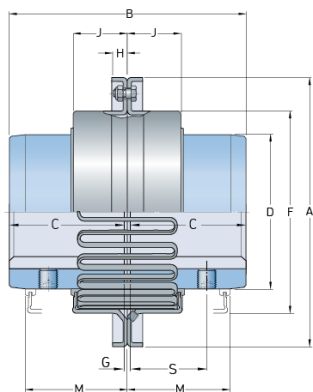

PHE 1070TGRSB

Size	1070
Nominal torque (Nm)	994
Max speed (r/min)	5500
Min. bore (mm)	19
Max. bore (mm)	65
Weight (kg)	4