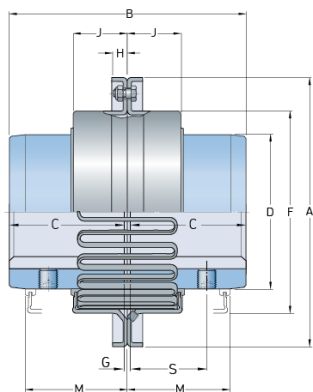

# PHE 1060TGRSB

Size	1060
Nominal torque (Nm)	684
Max speed (r/min)	6000
Min. bore (mm)	19
Max. bore (mm)	57
Weight (kg)	2.6