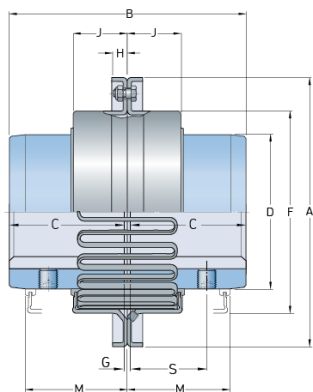

PHE 1040TGRSB

Size	1040
Nominal torque (Nm)	249
Max speed (r/min)	6000
Min. bore (mm)	12
Max. bore (mm)	44
Weight (kg)	1.17