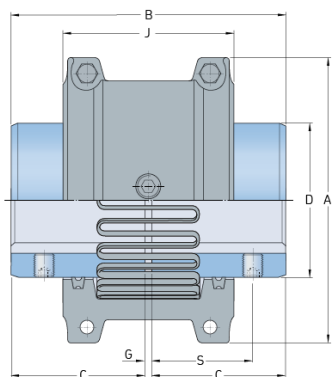

PHE 1040TGHCOVER

Size	1040
Nominal torque (Nm)	249
Max speed (r/min)	4500
Min. bore (mm)	12
Max. bore (mm)	44
Weight (kg)	0.58