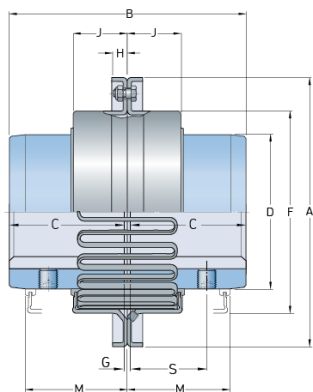

PHE 1020TGRSB

Size	1020
Nominal torque (Nm)	52
Max speed (r/min)	1100000
Min. bore (mm)	12
Max. bore (mm)	30
Weight (kg)	0.56