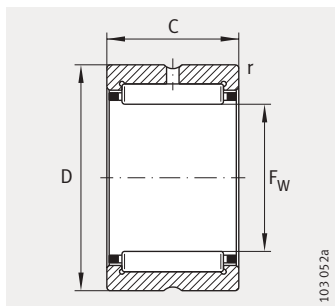

Роликоподшипники игольчатые

без внутреннего кольца,
без уплотнений

NK, NKS, RNA49, RNA69

RNA69...-ZW

Таблица размеров (продолжение) · Размеры в мм

Условное обозначение					Масса m ≈ г	Размеры			
						F _w	D	C	r мин.
NK32/20-TV	–	–	–	XL	64	32	42	20	0,3
NK32/30	–	–	–	XL	102	32	42	30	0,3
–	RNA49/28	–	–	XL	73,2	32	45	17	0,3
–	–	RNA69/28	–	XL	135	32	45	30	0,3
–	–	–	NKS32	XL	110	32	47	22	0,6
NK35/20-TV	–	–	–	XL	69,4	35	45	20	0,3
NK35/30-TV	–	–	–	XL	106	35	45	30	0,3
–	RNA4906	–	–	XL	69,4	35	47	17	0,3
–	–	RNA6906	–	XL	126	35	47	30	0,3
–	–	–	NKS35	XL	118	35	50	22	0,6
NK37/20	–	–	–	XL	77	37	47	20	0,3
NK37/30	–	–	–	XL	113	37	47	30	0,3
–	–	–	NKS37	XL	123	37	52	22	0,6
NK38/20	–	–	–	XL	79,4	38	48	20	0,3
NK38/30	–	–	–	XL	116	38	48	30	0,3
NK40/20-TV	–	–	–	XL	78	40	50	20	0,3
NK40/30	–	–	–	XL	125	40	50	30	0,3
–	RNA49/32	–	–	XL	89,1	40	52	20	0,6
–	–	RNA69/32-ZW	–	XL	162	40	52	36	0,6
–	–	–	NKS40	XL	129	40	55	22	0,6
NK42/20	–	–	–	XL	85,8	42	52	20	0,3
NK42/30	–	–	–	XL	130	42	52	30	0,3
–	RNA4907	–	–	XL	107	42	55	20	0,6
–	–	RNA6907-ZW	–	XL	193	42	55	36	0,6
NK43/20	–	–	–	XL	86	43	53	20	0,3
NK43/30	–	–	–	XL	133	43	53	30	0,3
–	–	–	NKS43	XL	139	43	58	22	0,6
NK45/20-TV	–	–	–	XL	85,3	45	55	20	0,3
NK45/30-TV	–	–	–	XL	132	45	55	30	0,3
–	–	–	NKS45	XL	145	45	60	22	0,6
NK47/20	–	–	–	XL	94,5	47	57	20	0,3
NK47/30	–	–	–	XL	142	47	57	30	0,3
–	RNA4908	–	–	XL	140	48	62	22	0,6
–	–	RNA6908-ZW	–	XL	256	48	62	40	0,6