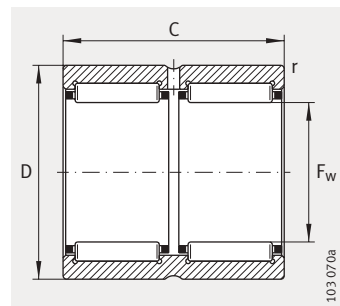

Роликоподшипники игольчатые

без внутреннего кольца,
без уплотнений

NK, NKS, RNA49, RNA69

RNA69...-ZW

Таблица размеров (продолжение) · Размеры в мм

Условное обозначение					Масса m ≈ г	Размеры			
						F _w	D	C	r мин.
NK32/20-TV	–	–	–	XL	64	32	42	20	0,3
NK32/30	–	–	–	XL	102	32	42	30	0,3
–	RNA49/28	–	–	XL	73,2	32	45	17	0,3
–	–	RNA69/28	–	XL	135	32	45	30	0,3
–	–	–	NKS32	XL	110	32	47	22	0,6
NK35/20-TV	–	–	–	XL	69,4	35	45	20	0,3
NK35/30-TV	–	–	–	XL	106	35	45	30	0,3
–	RNA4906	–	–	XL	69,4	35	47	17	0,3
–	–	RNA6906	–	XL	126	35	47	30	0,3
–	–	–	NKS35	XL	118	35	50	22	0,6
NK37/20	–	–	–	XL	77	37	47	20	0,3
NK37/30	–	–	–	XL	113	37	47	30	0,3
–	–	–	NKS37	XL	123	37	52	22	0,6
NK38/20	–	–	–	XL	79,4	38	48	20	0,3
NK38/30	–	–	–	XL	116	38	48	30	0,3
NK40/20-TV	–	–	–	XL	78	40	50	20	0,3
NK40/30	–	–	–	XL	125	40	50	30	0,3
–	RNA49/32	–	–	XL	89,1	40	52	20	0,6
–	–	RNA69/32-ZW	–	XL	162	40	52	36	0,6
–	–	–	NKS40	XL	129	40	55	22	0,6
NK42/20	–	–	–	XL	85,8	42	52	20	0,3
NK42/30	–	–	–	XL	130	42	52	30	0,3
–	RNA4907	–	–	XL	107	42	55	20	0,6
–	–	RNA6907-ZW	–	XL	193	42	55	36	0,6
NK43/20	–	–	–	XL	86	43	53	20	0,3
NK43/30	–	–	–	XL	133	43	53	30	0,3
–	–	–	NKS43	XL	139	43	58	22	0,6
NK45/20-TV	–	–	–	XL	85,3	45	55	20	0,3
NK45/30-TV	–	–	–	XL	132	45	55	30	0,3
–	–	–	NKS45	XL	145	45	60	22	0,6
NK47/20	–	–	–	XL	94,5	47	57	20	0,3
NK47/30	–	–	–	XL	142	47	57	30	0,3
–	RNA4908	–	–	XL	140	48	62	22	0,6
–	–	RNA6908-ZW	–	XL	256	48	62	40	0,6