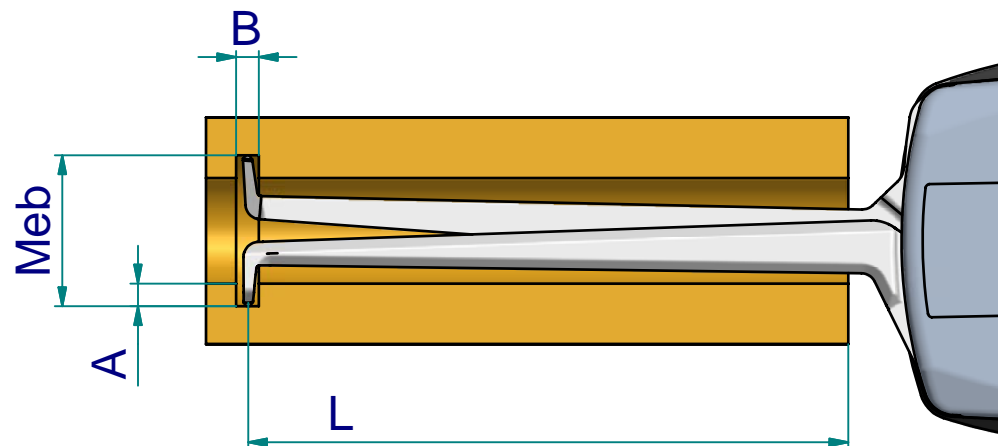

subject to technical alterations

type: G
range: 20 - 40 mm
range of indication: 19,5 - 40,5 mm
digital step: 0,01 mm
scale interval: -
measuring force: 1,1 - 1,6 N
weight: 250 g

acceptable deviations
VDI/VDE/DGQ 2618 Bl. 12.1/13.1)
max. permissible errors "G": 0,03 mm
repeatability "r": 0,01 mm
reference temperature: 20° C
operation temperature: 10° C - 30° C
storage temperature: -10° C - 50° C

scale: 1:1
drawing-nr.: DAB-G220_KR_e
date of issue: 08.01.09
name: M. Balzer
revision status:
revision date:

measuring capacity

| groove depth A [mm] | measuring range Meb [mm] | | | | | | | | |
|------------------------|--------------------------|------------|------------|------------|------------|------------|------------|------------|------------|
| | 20 | 22 | 24 | 26 | 28 | 30 | 32 | 35 | 40 |
| 0 | 0 / 78 | 0 / 83,7 | 0 / 84,7 | 0 / 85,1 | 0 / 86,6 | 0 / 86,8 | 0 / 87,0 | 0 / 87,3 | 0 / 88,0 |
| 1 | | 1,5 / 82,4 | 1,5 / 84,2 | 1,5 / 84,9 | 1,5 / 86,2 | 1,5 / 86,7 | 1,5 / 86,9 | 1,5 / 87,1 | 1,5 / 87,7 |
| 2 | | | 1,6 / 83,4 | 1,6 / 84,6 | 1,6 / 85,6 | 1,6 / 86,4 | 1,6 / 86,7 | 1,6 / 87,0 | 1,6 / 87,5 |
| 3 | | | | 1,7 / 83,7 | 1,7 / 84,9 | 1,7 / 85,9 | 1,7 / 86,5 | 1,7 / 86,8 | 1,7 / 87,3 |
| 4 | | | | | 1,9 / 84,2 | 1,9 / 85,1 | 1,9 / 86,1 | 1,9 / 86,7 | 1,9 / 87,0 |
| 5 | | | | | | 2,0 / 84,4 | 2,0 / 85,3 | 2,0 / 86,4 | 2,0 / 86,9 |
| 6 | | | | | | | 2,1 / 84,6 | 2,1 / 85,9 | 2,1 / 86,7 |
| 6,5 | | | | | | | | 2,2 / 85,5 | 2,2 / 86,6 |
| | B / L | | | | | | | | |

subject to technical alterations

B = minimum groove width [mm]
L = maximum usable arm length [mm]

Example: Meb = 26 B = 1,6
 A = 2 L = 84,6

drawing-nr.: DAB-G220_KR_e
date of issue: 08.01.09
name: M. Balzer