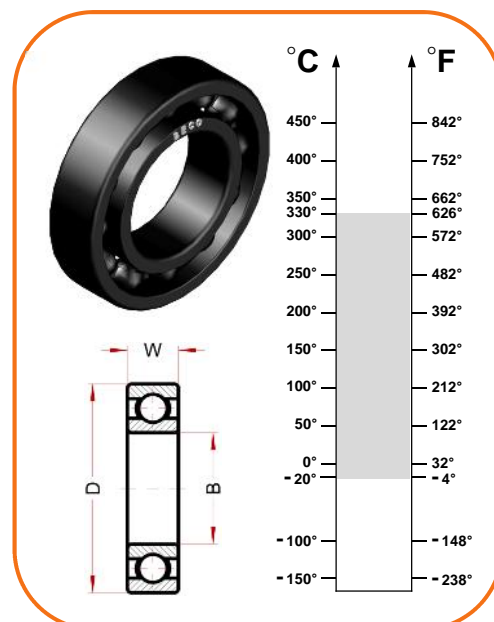

6300

	∅ (B)	∅ (D)	(W)	/	kN 330°C	kN 20°C
6300 BHTS 330°	10	35	11	220	2,38	3,45
6301 BHTS 330°	12	37	12	200	2,86	4,15
6302 BHTS 330°	15	42	13	180	3,72	5,40
6303 BHTS 330°	17	47	14	160	4,52	6,55
6304 BHTS 330°	20	52	15	140	5,86	8,50
6305 BHTS 330°	25	62	17	110	7,86	11,4
6306 BHTS 330°	30	72	19	95	11,24	16,3
6307 BHTS 330°	35	80	21	85	13,10	19,0
6308 BHTS 330°	40	90	23	75	17,24	25,0
6309 BHTS 330°	45	100	25	67	22,06	32,0
6310 BHTS 330°	50	110	27	60	26,21	38,0
6311 BHTS 330°	55	120	29	53	32,76	47,5
6312 BHTS 330°	60	130	31	50	35,86	52,0
6313 BHTS 330°	65	140	33	50	41,38	60,0
6314 BHTS 330°	70	150	35	50	46,90	68,0
6315 BHTS 330°	75	160	37	50	52,76	76,5
6316 BHTS 330°	80	170	39	50	59,66	86,5
6317 BHTS 330°	85	180	41	50	66,55	96,5
6318 BHTS 330°	90	190	43	50	74,48	108
6319 BHTS 330°	95	200	45	50	81,38	118
6320 BHTS 330°	100	215	47	50	96,55	140

- : AISI 52100
- -
- 4x5
- 51100,51200 51300
- :
- -
- ,
- -