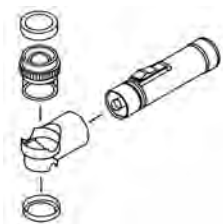

Прецизионная измерительная лупа

Серия 183

Эта лупа предназначена для решения различных задач.

Обладает следующими преимуществами:

- Для измерения длины, диаметров, толщины линии, шагов резьбы и т.п.
- Быстрая замена окулярных сеток.

183-101

950757

(опциональная подсветка)

Карманные лупы:

№	Габариты	Кратность увеличения	Поле обзора [мм]	Масса [г]
183-101	∅ 37 x 48	8X	24,5	40
183-131	∅ 37 x 45	10X	24,5	42

Наборы карманных луп, поставляемые в кейсе (включая лупу и окулярные шкалы)

№	Описание
183-102	Диаметр 0,1; 0,2; 0,3; 0,4; 0,5; 0,6; 0,7; 1,5; 3 мм Сетка 0.3" x 0.4" (Шаг 0,025") Радиус 0 – 10 мм (Шаг 0,5 мм) Угол 0 – 90° (Шаг 1°) Шкала 0 – 10 мм (Шаг 0,1 мм)
183-103	Угол, радиус, длина, диаметр
183-104	Толщина 0,02 – 0,16 мм (Шаг 0,01 мм)
183-105	Угол 0 – 90° (Показания шкалы 0–10° = 1°; 10–90° = 5°) Радиус 0 – 10 мм (Показания шкалы 0,5 мм) Диаметр 0,1–1,0 мм (Показания шкалы 0,1 мм) Шкала 0 – 10 мм (Показания шкалы 0,1 мм) Сетка 5 x 10 мм (Шаг 1 мм)
183-107	Угол 0 – 90° (Показания шкалы 0–80° = 5°; 80–90° = 1°) Радиус 0 – 10 мм (Показания шкалы 0–1 мм = 0,1 мм; 1–10 мм = 0,5 мм) Шкала 0 – 3/8"
183-108	Сетка 10 x 10 мм (шаг 0,5 мм) Диаметр 0,1; 0,2; 0,3; 0,4; 0,5; 0,6; 0,7; 0,8; 0,9; 1,0; 1,5; 2,0; 2,5 мм
183-109	Шкала 0 – 20 мм (Показания шкалы 0,1 мм)
183-110	Угол 0 – 180° (показания шкалы 1°) Радиус 0 – 10 мм (показания шкалы 0,5 мм)
183-111	Шаг резьбы 0,25; 0,3; 0,35; 0,4; 0,45; 0,6; 0,75; 0,9; 10 мм
183-113	Угол 0 – 90° (Показания шкалы 1°) Радиус 0 – 0,5" (Показания шкалы 0 – 0,5" = 0,005") Шкала 0 – 10 мм (Показания шкалы 0,1 мм)
183-115	Шаг резьбы по ISO 0,25; 0,3; 0,35; 0,4; 0,45; 0,5; 0,7; 0,8; 1,0 мм